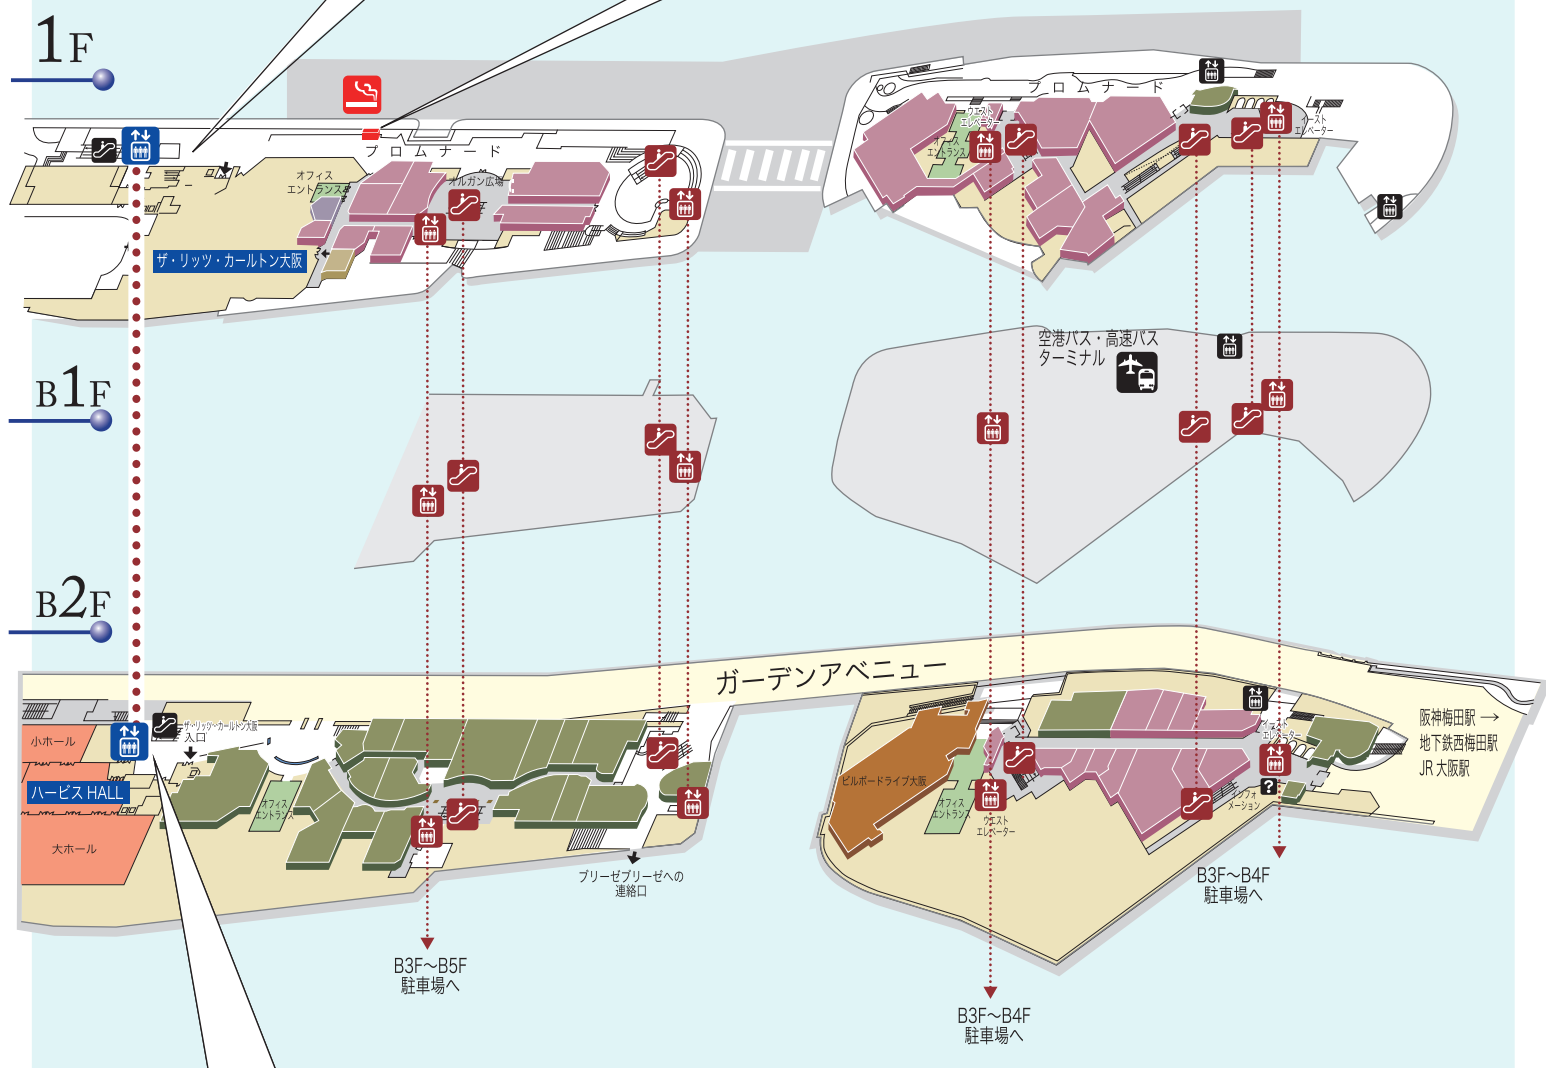

遊歩道喫煙スペース

喫煙スペース

エントランスを出てすぐのエレベーターで地上に出ただき、大阪駅方面に50mほど歩いていただきますと遊歩道の喫煙スペースがございます。