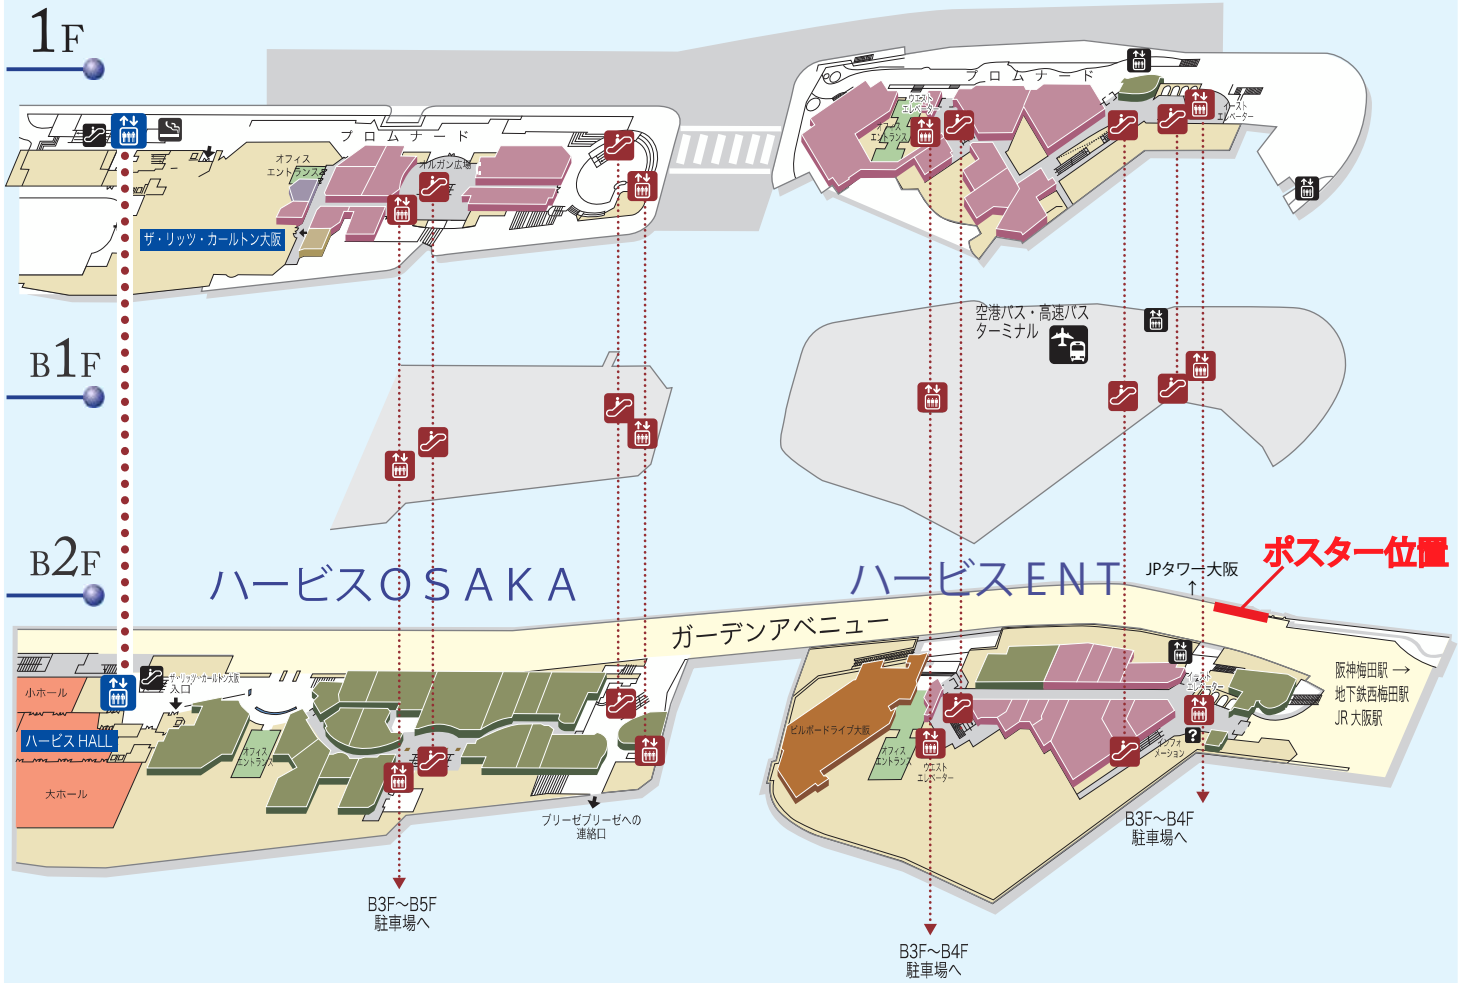

地下通路ポスター 設置場所

ハービスホールへのご案内として、阪神梅田駅・地下鉄西梅田駅改札を出てすぐにある地下通路(ガーデンアベニュー)にB1サイズのポスターを2枚まで掲示していただけます。

◎注意事項◎

- ・地下通路ポスターのサイズは、B1(タテ向き)をお願いします。
- ・地下通路ポスターの設置は、ハービスホール係員にて行います。
- ・大ホールのみ、小ホールのみご利用の場合は1枚、大小ホール一括ご利用の場合は2枚掲示することが可能です。

1

HALLまで50m 看板

2

← HALL 看板

3

HALLまで400m 看板

◎注意事項◎

- ・誘導看板のサイズは、B 2 (タテ向き) をお願いします。
- ・誘導看板の設置は、主催者様にて設置をお願いします。
ガーデンアベニュー(地下通路)にはみ出さないよう設置をお願いします。
- ・設置する際は、必ずローラーのストッパーをロックして下さい。
- ・設置の可否については、Herbis HALL 係員の指示に従って下さい。
- ・強風等の天候不順によっては、撤去させて頂くこともございます。