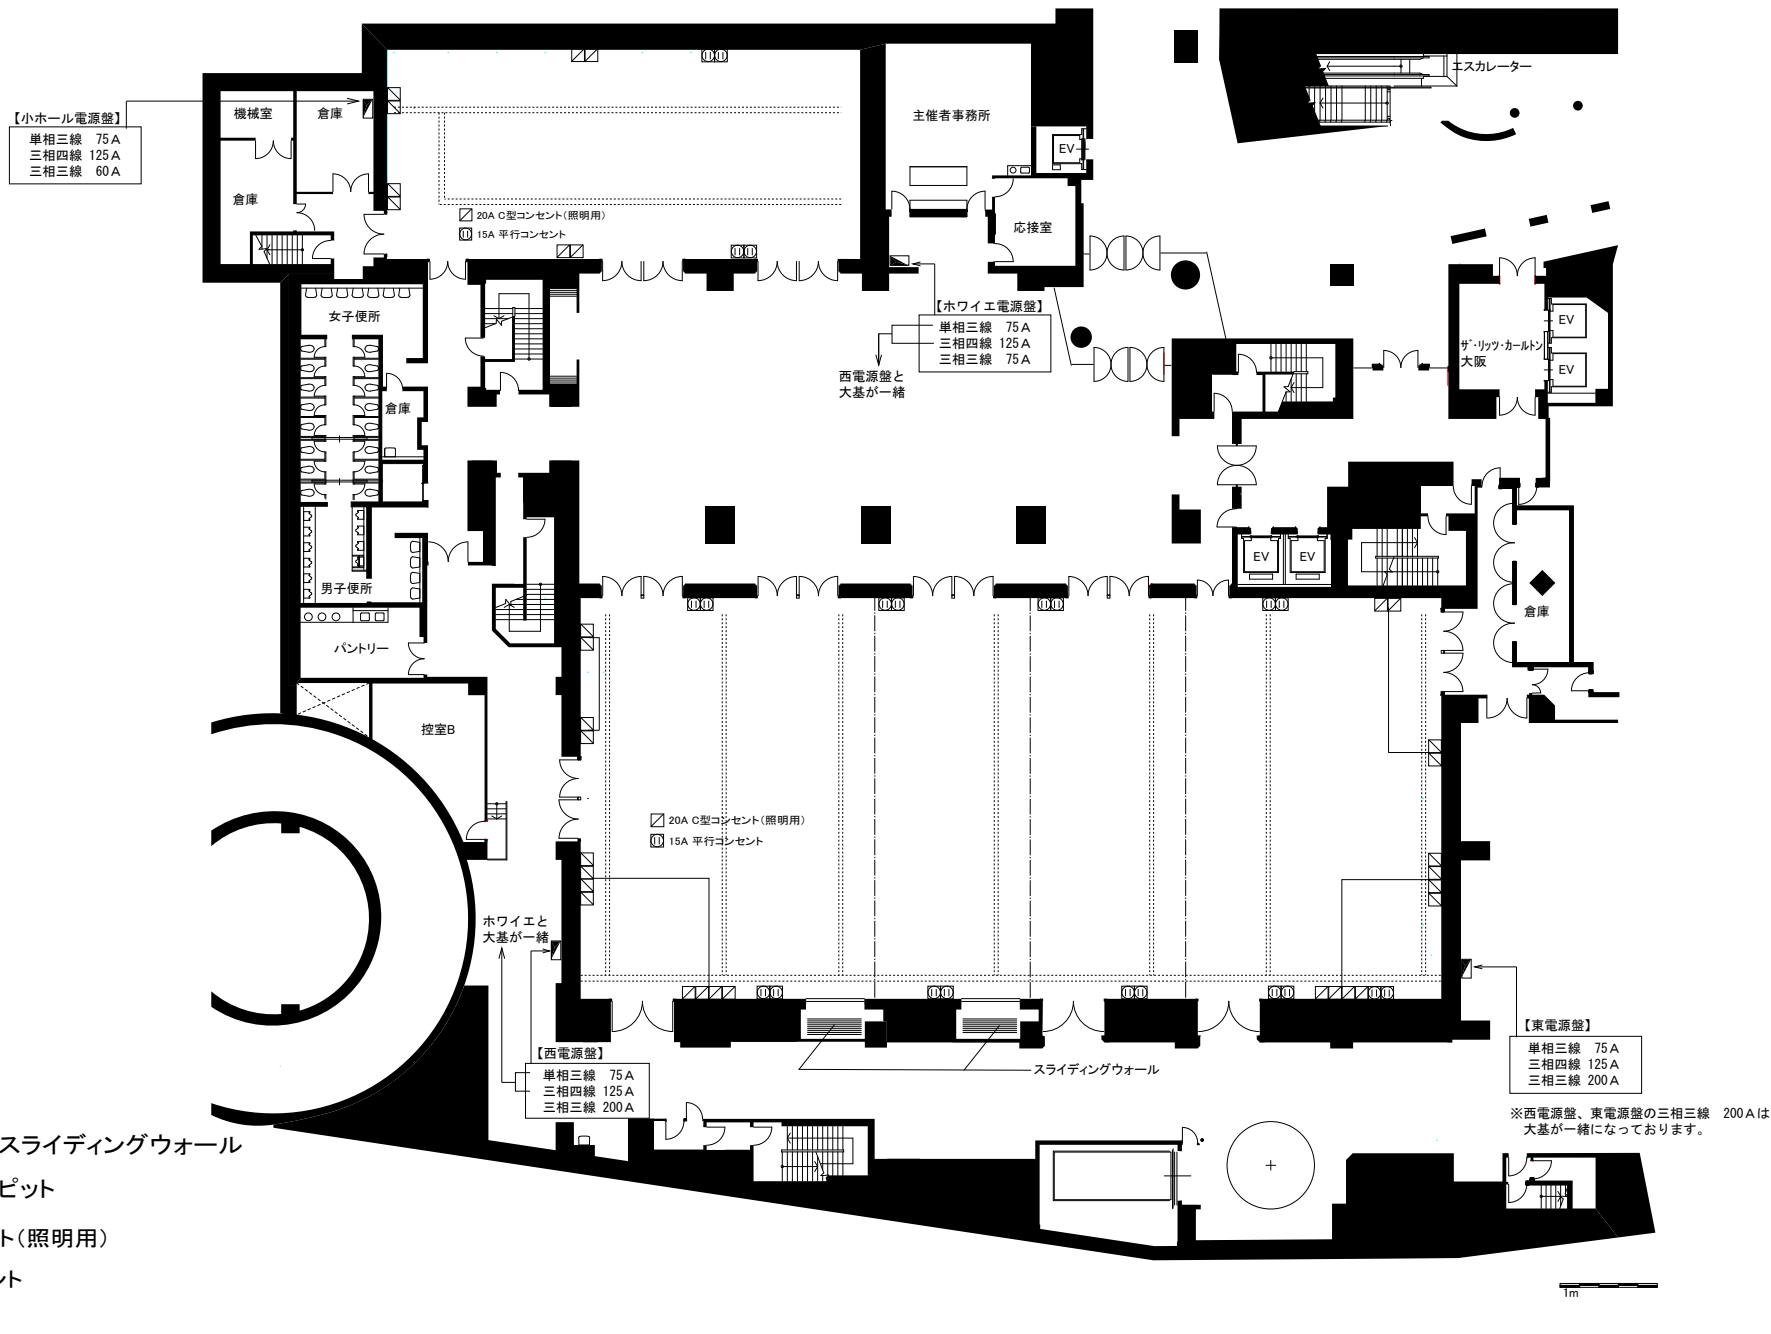

ハービスホール(ピット図面)

※凡例

スライディングウォール

ピット

20A C型コンセント(照明用)

15A 平行コンセント

電源盤