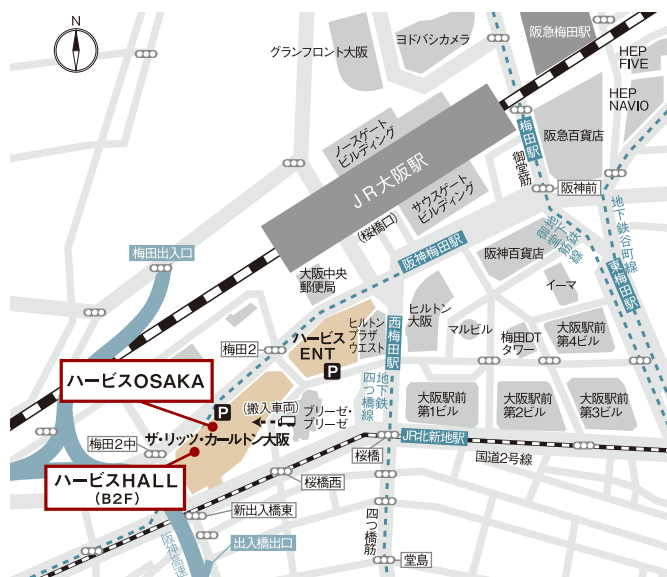

## ACCESS

— 交通アクセス —

各線大阪駅・梅田駅より地下道で直結  
雨に濡れることなくご来場いただけます。