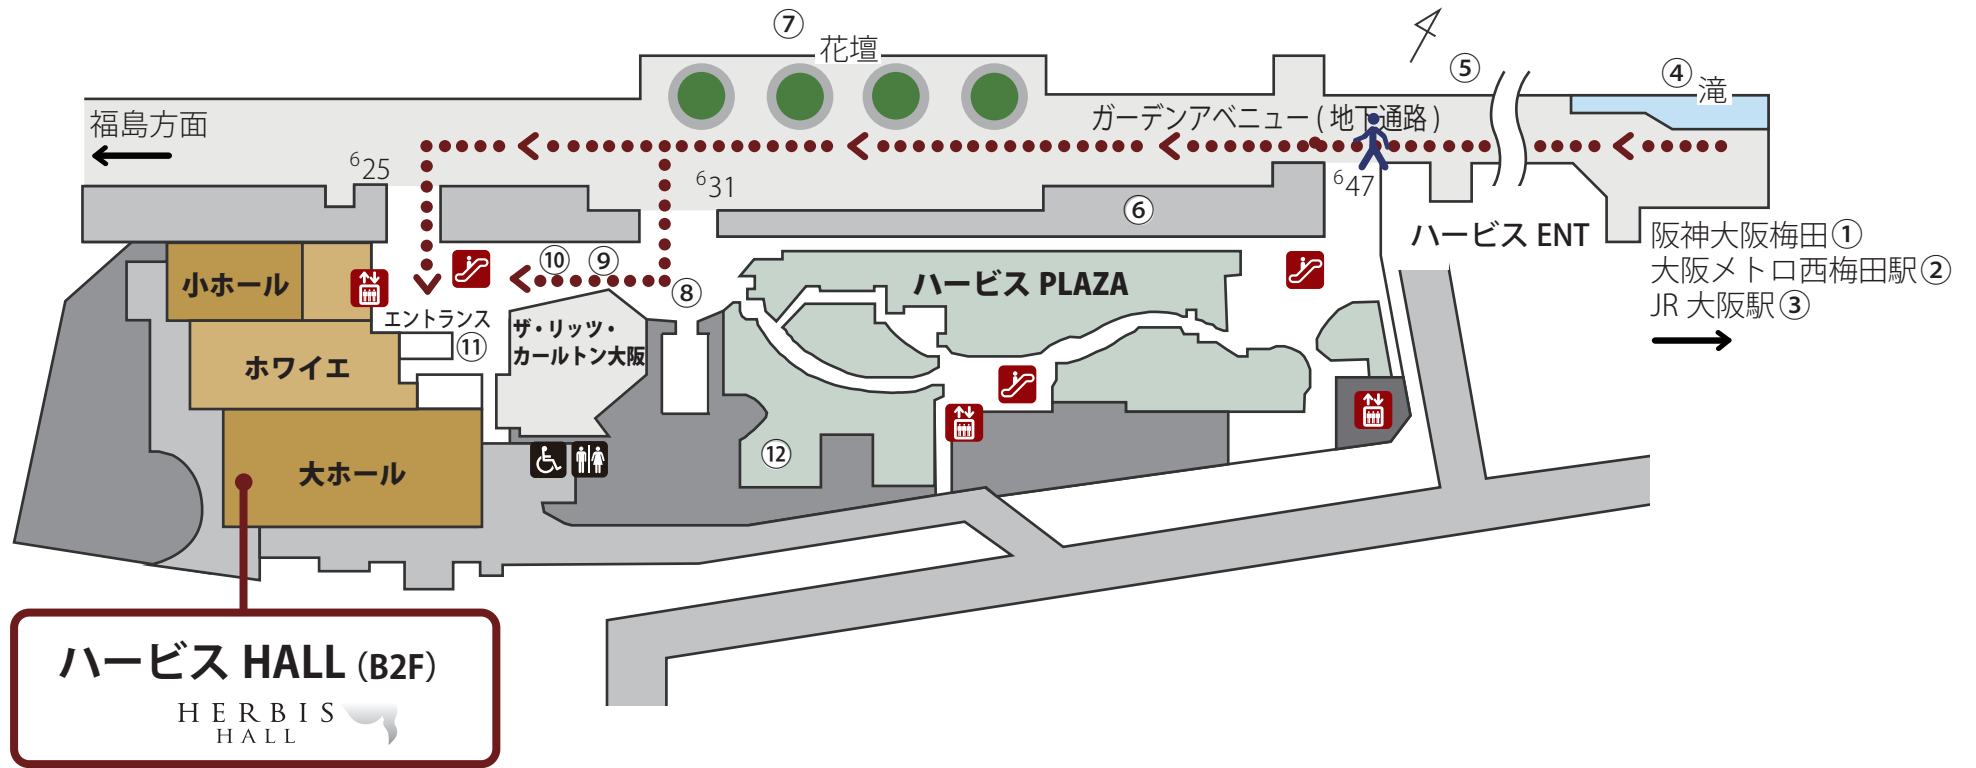

# 地下道からのアクセス

**ハービス HALL (B2F)**

HERBIS  
HALL

①阪神大阪梅田駅

②大阪メトロ 西梅田駅

③JR大阪駅桜橋口

④滝

⑤ガーデンアベニュー

⑥ハービス PLAZA 入口

⑦花壇

⑧ハービス PLAZA 入口

⑨オブジェ

⑩ザ・リッツ・カールトン大阪

⑪ハービス HALL 入口

⑫グルメトラベラー