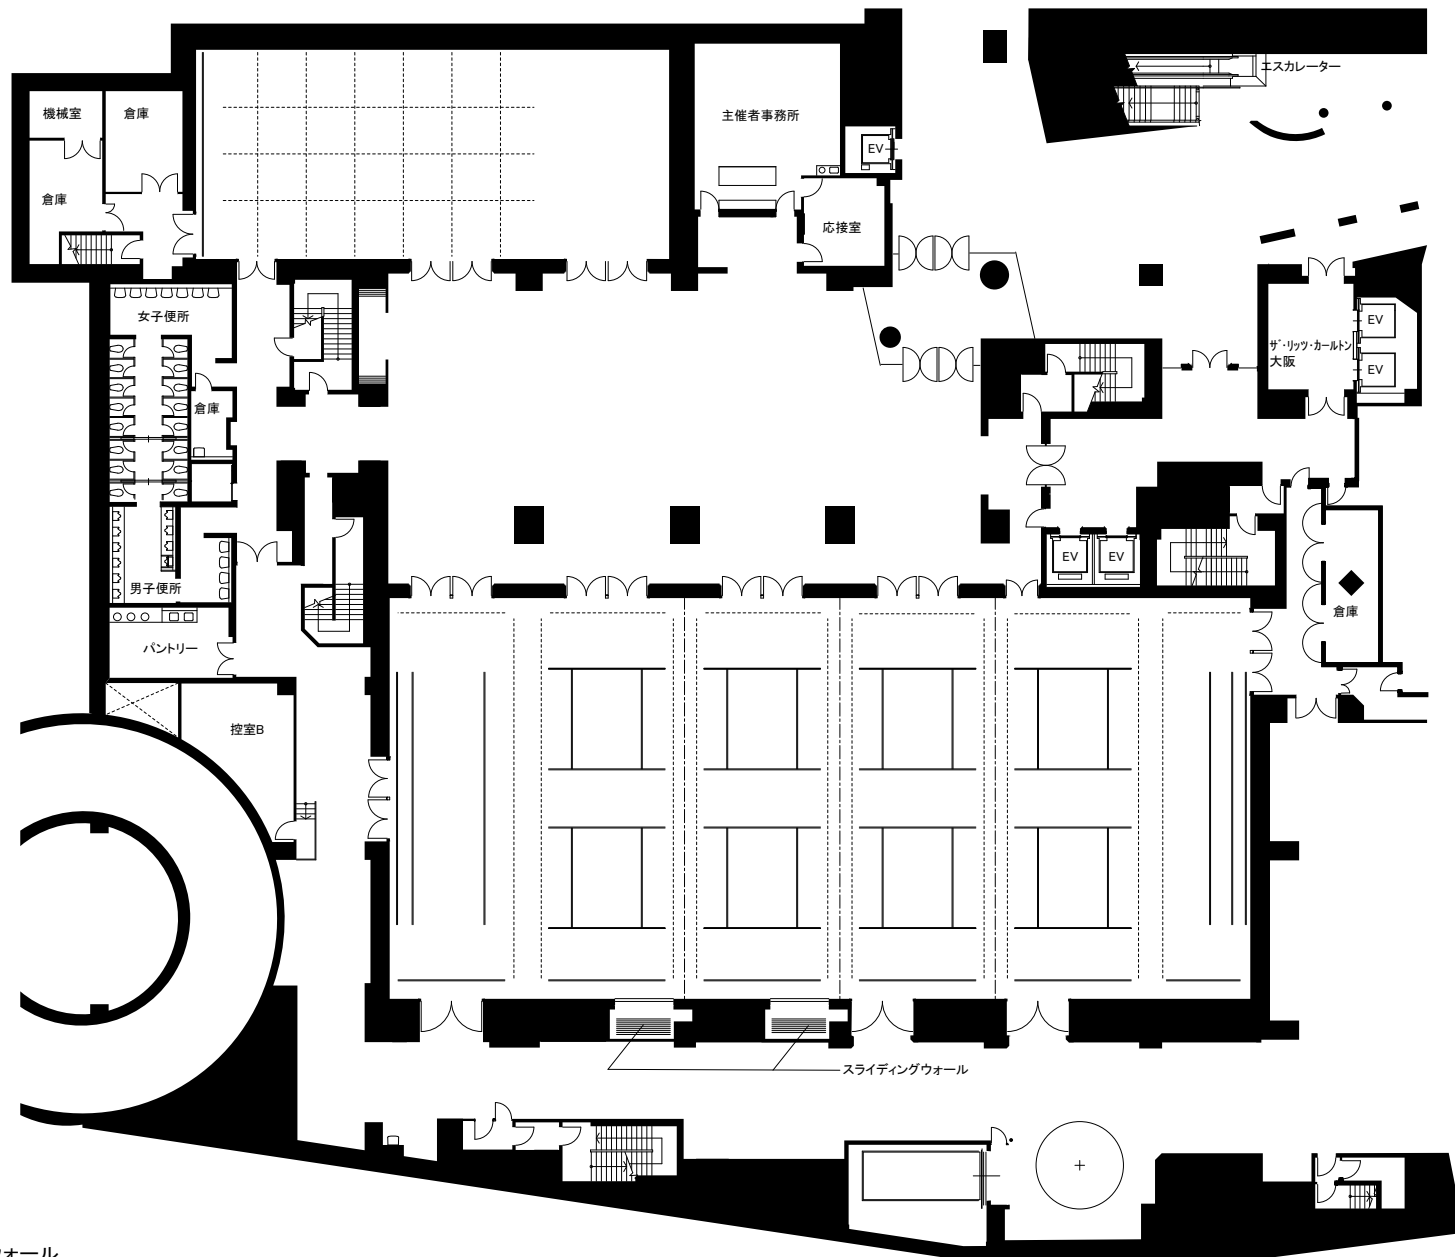

ハービスホール(パトン図面)

※凡例

- 可動パトン
- - - - 固定パトン
- スライディングウォール

1m